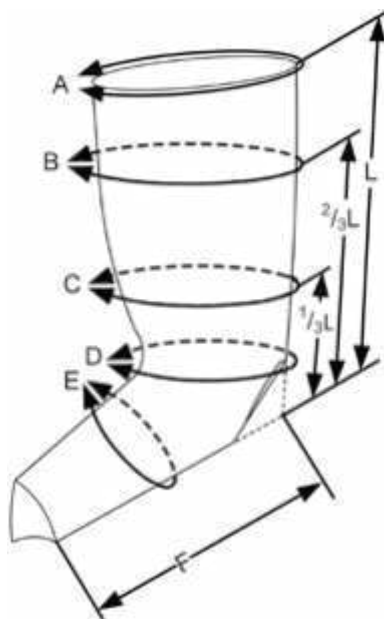

РАЗМЕРЫ 12-КАМЕРНОЙ МАНЖЕТЫ НА НОГУ НА МОЛНИИ LYMPHA PRESS

Comfysleeve® Twelve Chamber Zipper Leg

Part No	Model/Size	Width	Dimensions							Length	With Expander				
			A	B	C	D	E	F	Model		A	B	C	D	E
L41L2275	COMFY 2-75	Narrow	66	56	46	43	48	26	75	BT	76	66	56	48	52
L41L2285	COMFY 2-85		70	60	47	43	48	26	85	CT	80	70	56	49	52
L41L2295	COMFY 2-95		80	72	50	43	48	26	95	ET	90	82	60	49	52
L41L2365	COMFY 3-65	Medium	81	73	60	56	54	37	65	BT	91	83	70	59	60
L41L2375	COMFY 3-75		85	76	61	56	54	37	75	CT	95	86	71	59	60
L41L2385	COMFY 3-85		90	80	64	56	54	37	85	DT	100	90	73	59	60
L41L2475	COMFY 4-75	Wide	107	99	86	67	60	41	75	FT	121	113	99	77	64