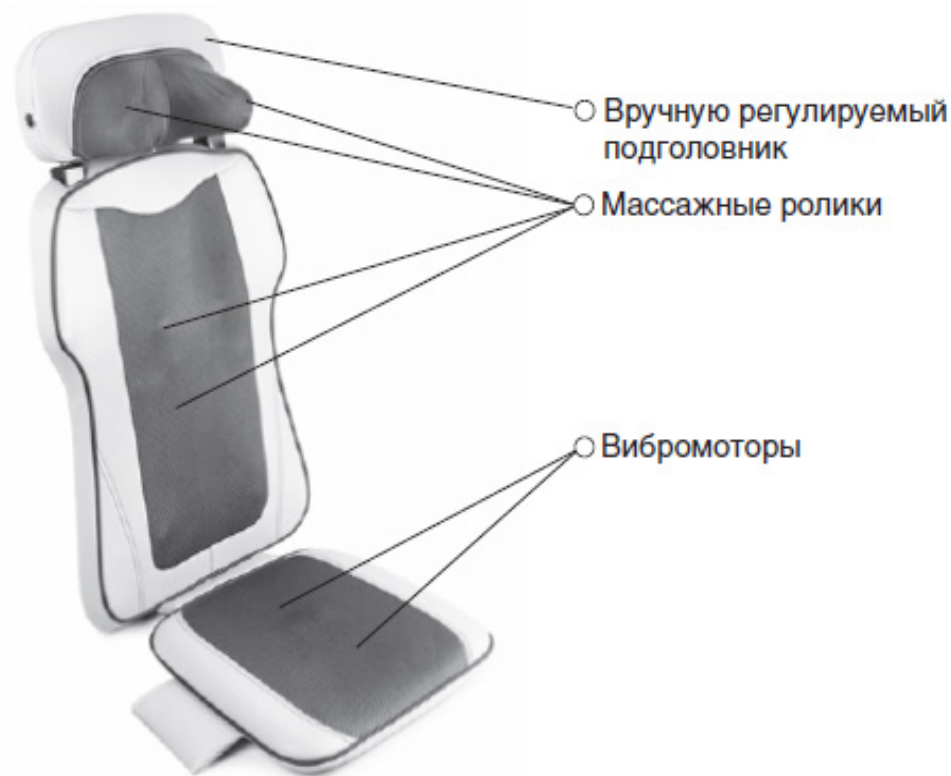

ПРЕИМУЩЕСТВА

КОМБИНИРОВАННОЕ ВОЗДЕЙСТВИЕ ТРЕХ ФУНКЦИЙ:

1. глубокий роликовый массаж;
2. интенсивное вибрационное воздействие;
3. расслабляющий прогрев.