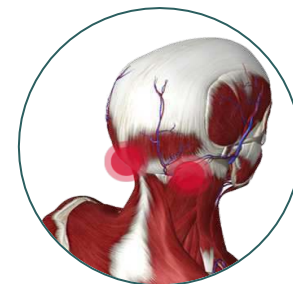

ЗАМЕНА есть – это компактная массажная накидка «3D Pad» **Gezatone**, сочетающая в себе глубокий роликовый массаж, интенсивное вибрационное воздействие и расслабляющий прогрев.

Артикул - 1301119

ФУНКЦИИ

Массаж шеи способствует улучшению микроциркуляции шейного и прилегающего отделов, улучшает кровообращение и снимает головную боль, снимает усталость и стресс. Ускоряет метаболические процессы, снимает спазм мышц, расслабляет напряженные мышцы шеи.

Массаж спины и поясницы. Разминающие движения помогают улучшить микроциркуляцию, в результате чего снимаются боли в спине и пояснице. Регулярное использование массажной накидки значительно улучшает локальное кровообращение, позволяет снять усталость, уменьшить боли в пояснице.