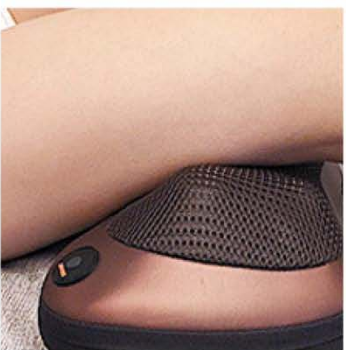

GÉZATONE

СЕТЬ МАГАЗИНОВ МАССАЖЕРОВ, КОСМЕТИКИ, ТОВАРОВ ДЛЯ КРАСОТЫ И ЗДОРОВЬЯ
СОЗВЕЗДИЕ КРАСОТЫ

МАССАЖЕР-ПОДУШКА AMG 394

ЗОНЫ ВОЗДЕЙСТВИЯ

РУКИ

ШЕЯ

ЖИВОТ

НОГИ

ГОЛЕНЬ

СПИНА

МАССАЖЕР-ПОДУШКА AMG 394

ОСОБЕННОСТИ И ПРЕИМУЩЕСТВА

Подушка автоматически отключается через пятнадцать минут работы. Это обеспечивает полноценную процедуру массажа. По желанию можно повторить

Эффективный 3D массаж. Вы можете выбирать направления вращения роликов, что обеспечит наиболее полноценный расслабляющий массаж.

Глубокое инфракрасное прогревание значительно усиливает эффекты от массажа, восстанавливает кровоснабжение, улучшает состояние сосудов, снимает спазм мышц.

В результате массажер – подушка AMG394:

- расслабляет, снимает напряжение и спазм
- избавляет от головных болей, усталости и нервного напряжения
- улучшает кровообращение
- избавляет от накопившейся усталости
- дарит приятные ощущения
- укрепляет мышцы спины
- исправляет осанку
- повышает иммунитет
- делает путешествия незабываемым
- предотвращает появление болей в спине