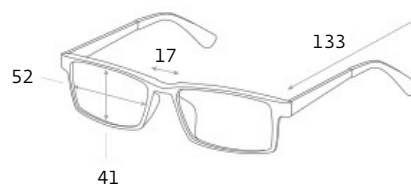

ПЕРФОРАЦИОННЫЕ ОЧКИ-ТРЕНАЖЕРЫ, артикул: женские

артикул: женские

цвет:

ПОДРОБНАЯ ИНФОРМАЦИЯ О МОДЕЛИ:

Форма: женские

Ширина: средние

Габариты, мм:

Тип оправы: полнооправная

Геометрия: овальная

Наносники: регулируемые

Материал оправы: монель

монель: Сплав никеля и меди. Обладает коррозионной стойкостью и высокой прочностью.

Материал линз: пластик

Вес: 20 гр.